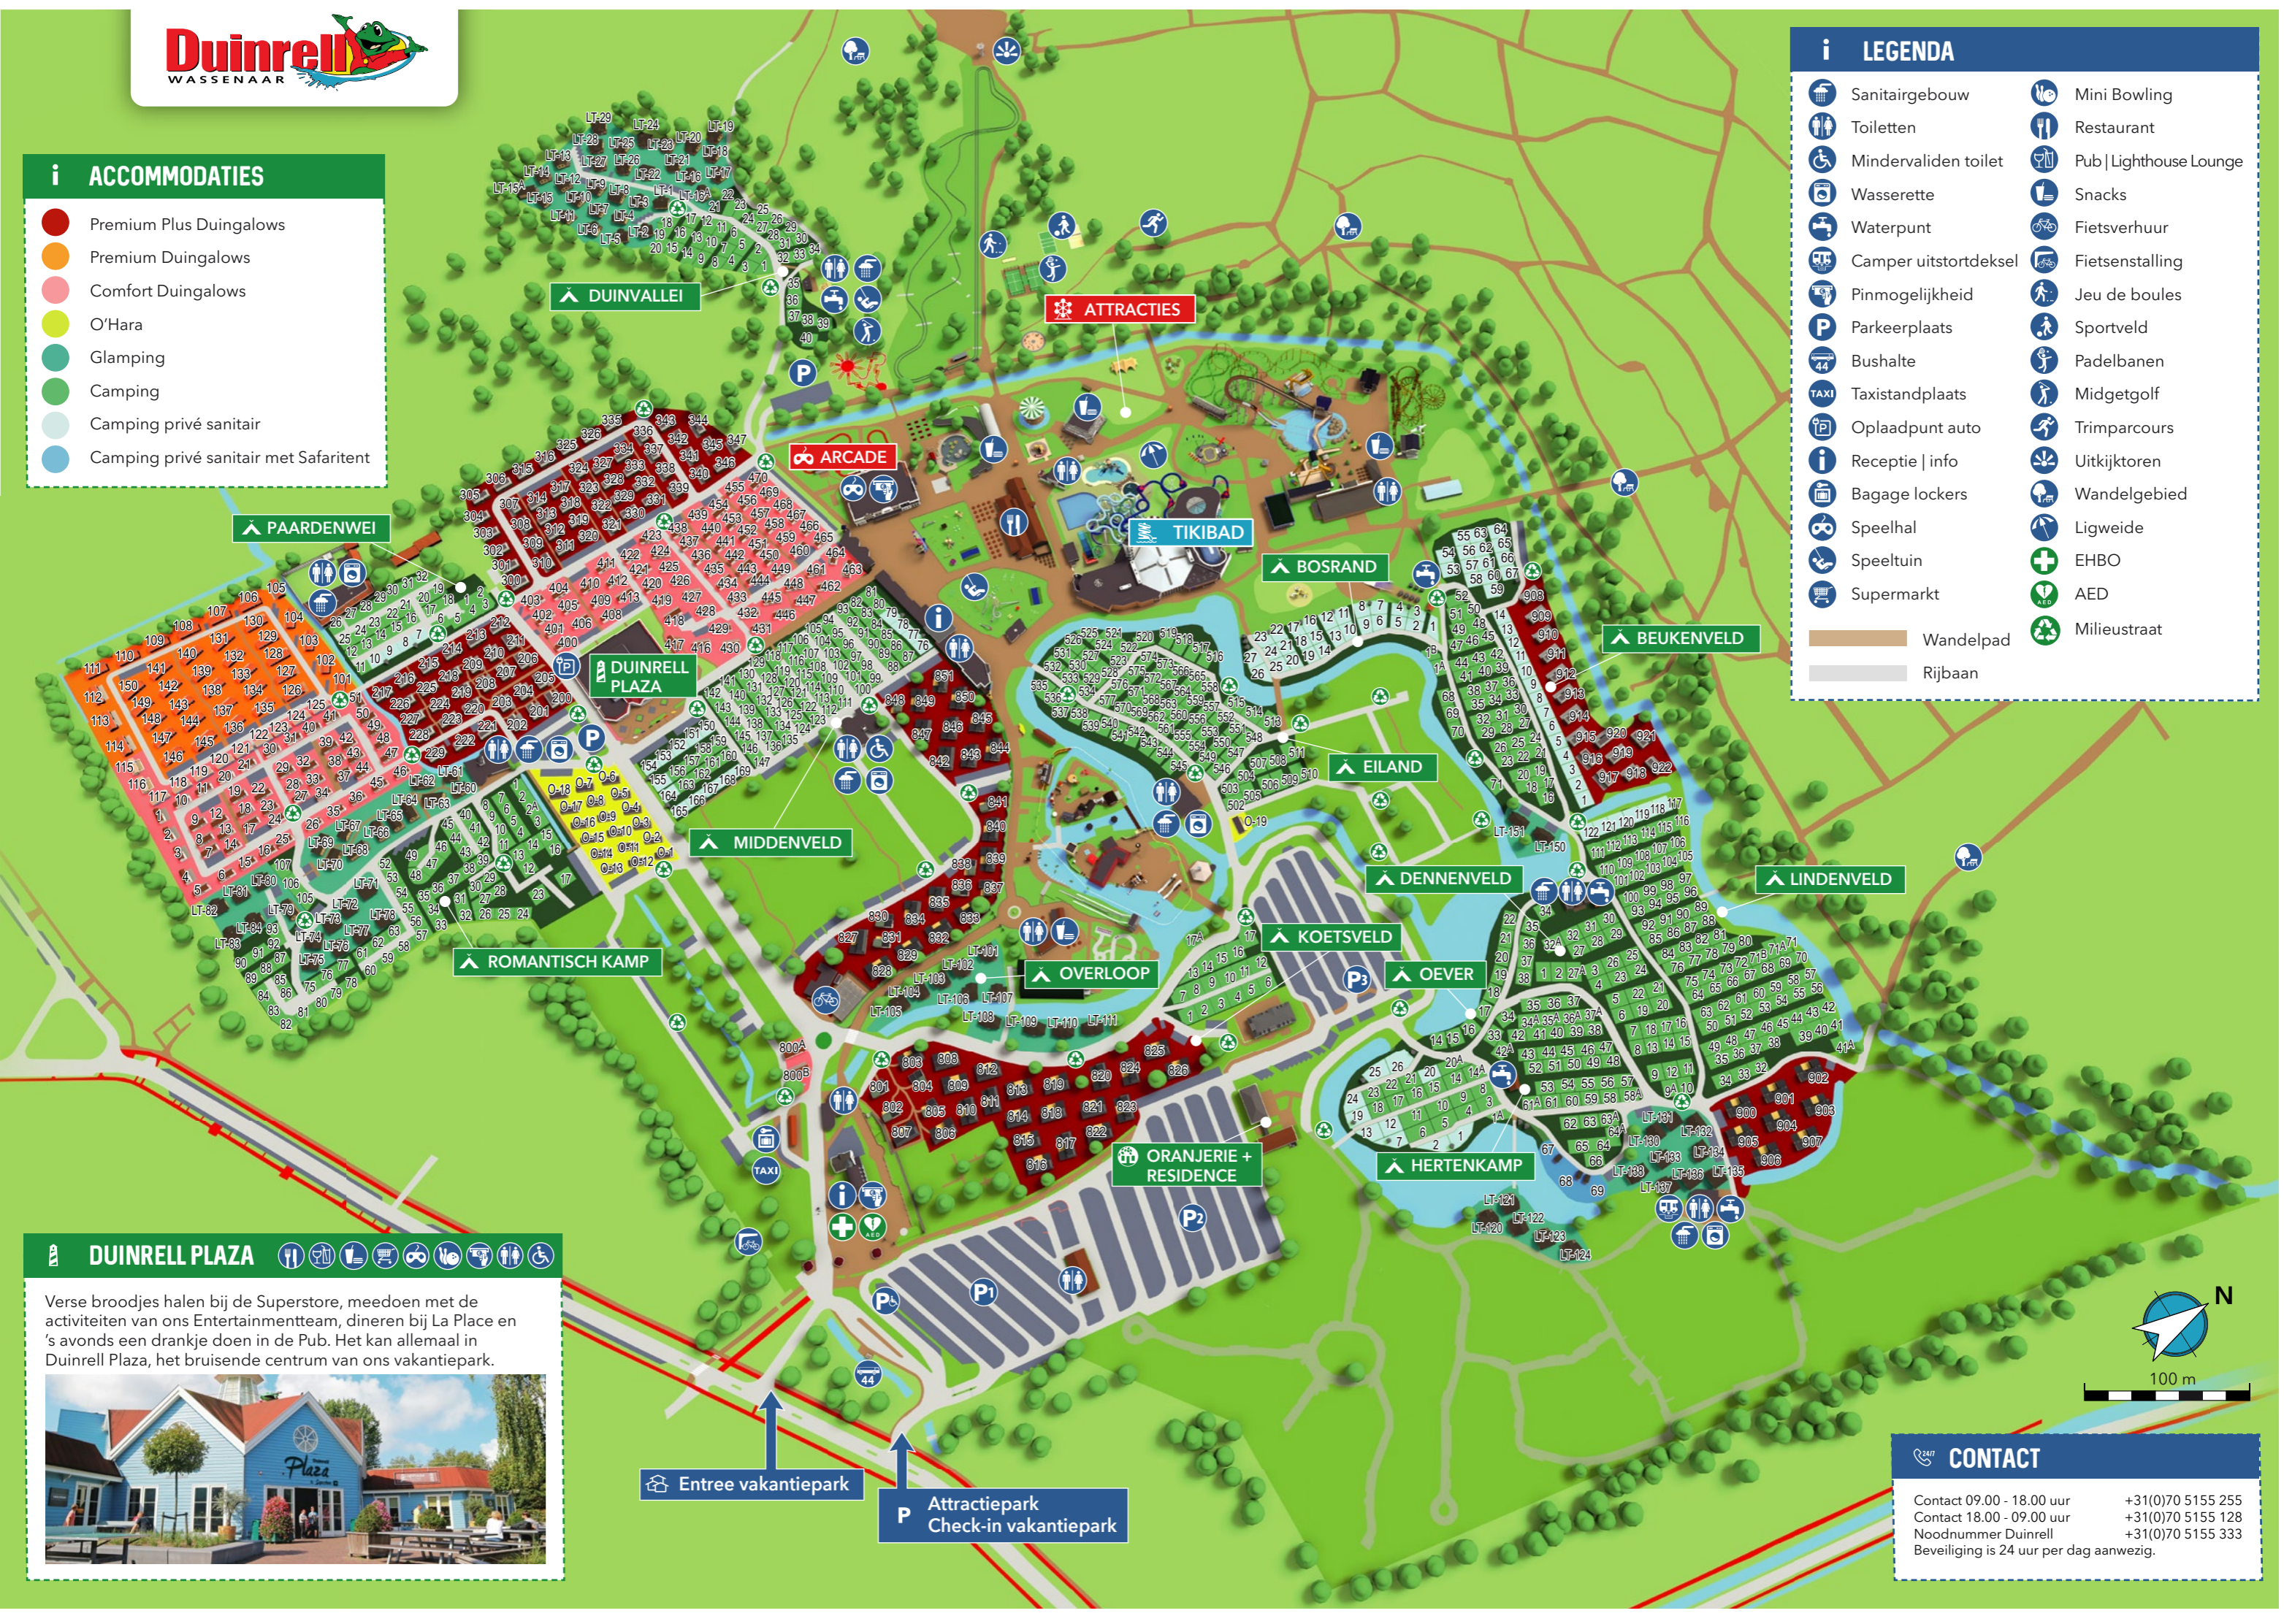

i ACCOMMODATIES

- Premium Plus Duingalows
- Premium Duingalows
- Comfort Duingalows
- O'Hara
- Glamping
- Camping
- Camping privé sanitair
- Camping privé sanitair met Safaritent

i LEGENDA

- | | | | |
|--|-----------------------|--|-------------------------|
| | Sanitairgebouw | | Mini Bowling |
| | Toiletten | | Restaurant |
| | Mindervaliden toilet | | Pub Lighthouse Lounge |
| | Wasserette | | Snacks |
| | Waterpunt | | Fietsverhuur |
| | Camper uitstortdeksel | | Fietsenstalling |
| | Pinmogelijkheid | | Jeu de boules |
| | Parkeerplaats | | Sportveld |
| | Bushalte | | Padelbanen |
| | Taxistandplaats | | Midgetgolf |
| | Oplaadpunt auto | | Trimparcours |
| | Receptie info | | Uitkijktoren |
| | Bagage lockers | | Wandelgebied |
| | Speelhal | | Ligweide |
| | Speeltuin | | EHBO |
| | Supermarkt | | AED |
| | Wandelpad | | Milieustraat |
| | Rijbaan | | |

DUINRELL PLAZA

Verse broodjes halen bij de Superstore, meedoen met de activiteiten van ons Entertainmentmeest, dineren bij La Place en 's avonds een drankje doen in de Pub. Het kan allemaal in Duinrell Plaza, het bruisende centrum van ons vakantiepark.

Entree vakantiepark

Attractiepark
Check-in vakantiepark

100 m

CONTACT

Contact 09.00 - 18.00 uur +31(0)70 5155 255
 Contact 18.00 - 09.00 uur +31(0)70 5155 128
 Noodnummer Duinrell +31(0)70 5155 333
 Beveiliging is 24 uur per dag aanwezig.