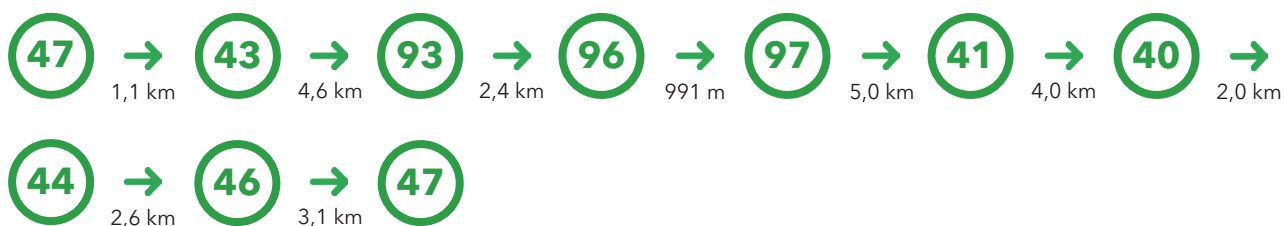

DUIN EN HEIDE ROUTE

25,8 KM

Houd je van natuur en wil je een mooie route fietsen door duin en heide? Kies dan voor deze fietsroute van bijna 26 km. Je fietst langs open duingraslanden, natte duinvalleien, hoge duinen en prachtige bosgebieden.

KNOOPPUNTENROUTE

DE ROUTE IN KAART

47

BEGIN- EN EINDPUNT

Het begin en eindpunt van deze fietsroute is knooppunt 47 en bevindt zich direct aan de overkant van Duinrell (links naast het zebraad).