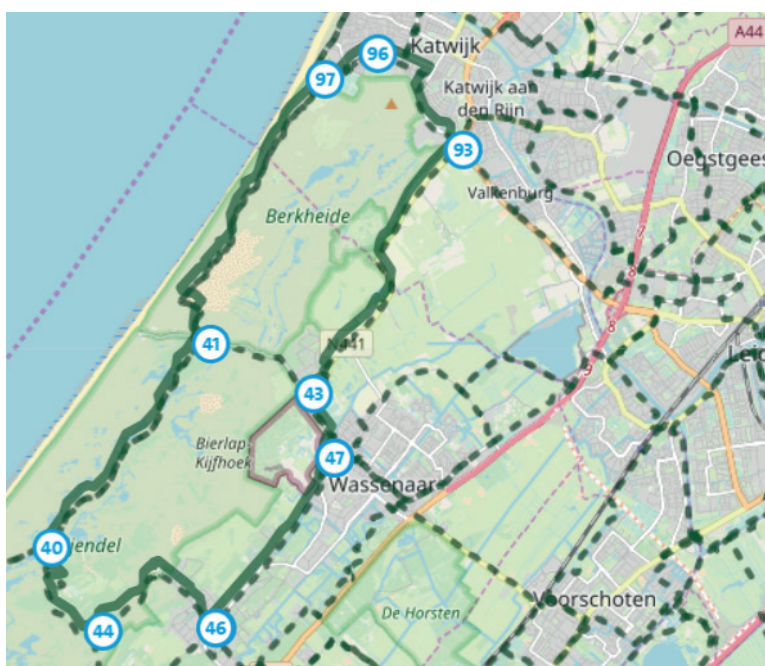

DUIN EN HEIDE ROUTE

25,8 KM

Houd je van natuur en wil je een mooie route fietsen door duin en heide? Kies dan voor deze fietsroute van bijna 26 km. Je fietst langs open duingraslanden, natte duinvalleien, hoge duinen en prachtige bosgebieden.

KNOOPPUNTENROUTE

DE ROUTE IN KAART

47

BEGIN- EN EINDPUNT

Het begin en eindpunt van deze fietsroute is knooppunt 47 en bevindt zich direct aan de overkant van Duinrell (links naast het zebraad).